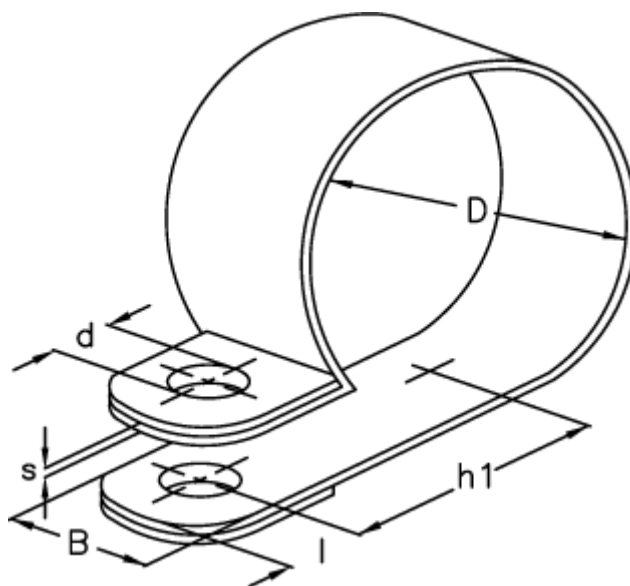

Varenummer: 024117712016

Beskrivelse: Norma rørbøjle RS 1. 16/12 W5

Mål

Bredde B	= 12
d	= 5.3
Diameter D	= 16
h1	= 14.8
l	= 5.0
s	= 0.5